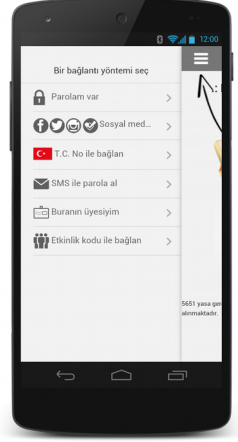

WiPublic HOTSPOT

Sosyal Medya ile Bağlan

- Sosyal medya hesabına ait kullanıcı adı ve parola ile internet erişimi sağlanabilir.
- Sosyal Medya hesabı ile kullanıcı doğrulama seçeneğinde isteğe bağlı olarak SMS opsiyonu eklenebilir.

Buranın Üyesiym

- Veritabanı ile Üye Misafir entegrasyonunu içerir.
- Bu destek ile veritabanında üyelik bilgileri bulunan misafir kullanıcılar için sınırlı süreli internet verilmesi gibi seçenekleri içerir. (Üyeler için üretilmiş üyelik kartlarının sorgulanması vb.)

Ücretsiz Arama ile Bağlan

- Kullanıcılar ekranda gördükleri numaralardan birini ücretsiz olarak arayarak doğrulama yapabilirler.
- Sonrasında telefonları ile arama yaptıkları numaralarını ister taşınabilir bilgisayarlarından ister mobil telefonlarından girerek ücretsiz doğrulama yapabilirler.

Etkinlik Kodu ile Bağlan

- Etkinlik/Konferans salonlarında sınırlı etkinlik kodu oluşturarak yalnızca o etkinlik salonundaki katılımcılara internet verilmesi sağlanabilir.
- Her bir etkinlik alanına özel kod oluşturarak, katılımcıların kendi etkinlik bölgesine özel mesaj verilebilir.

Diğer WiPublic HotSpot Özellikleri:

Yukarıda sayılan özelliklere ek olarak;

- Tekrar gelen kullanıcıyı yeniden tanıma özelliğine sahiptir. Tekrar gelen kullanıcı tanınarak otomatik hoş geldiniz mesajı ile tüm bilgileri tekrar girmeden kolayca bağlantı sağlayabilir.
- Kullanıcılara gezintileri sırasında periyodik olarak reklam ve duyurular gösterilebilir.
- Yabancı kullanıcılar için doğrulama ekranlarında Türkçe dışında İngilizce, Almanca, Fransızca, İspanyolca ve Rusça desteği sunar.
- Bağlantı seçeneklerine özel indirme/yükleme hızı ve toplam indirme/yükleme kotaları belirlenebilir.
- Kullanıcı doğrulama seçenekleri arasında TC KİMLİK sorgusu, SMS ile cep telefonuna şifre gönderim seçeneği, manuel olarak online portal ekranı üzerinden şifre temini, Sosyal Medya hesabı ile bağlantı seçeneği, ücretsiz cevapsız çağrı ile doğrulama, tıkla bağlan, NFC ve QR kod ile bağlan ve de MSSQL/MYSQL veri tabanı bağlantıları ile dış kaynaklardan sorgulama seçeneklerini içerir (otel takip programı gibi).
- Görevlendirilmiş yetkili personel tarafından KYS (Kimlik Yönetim Sistemi) paneli ile istenildiğinde hesapların eklenmesi düzenlenmesi ve silinmesi ile raporların alınması sağlanabilir.
- İnternet hizmetinin saat süresi veya kredi süresine göre verilmesini sağlayabilir. Bu şekilde internet zamanın belirli bir diliminde kesileceği gibi kullanıcıya tanımlı olan zaman, kişi kullandıkça (kontör) hesabından düşmesi sağlanabilir.
- Kullanıcı şifre hatırlatma sistemi e-posta desteğini içerir.
- Kredili yurtlar kurumu şartlarına göre yurtlar için saat kredili internet verilmesini destekler.
- Bir internet erişim şifresi ile yalnızca bir istemcinin internet alabildiği gibi birden fazla istemcinin internet alabilmesi gibi seçenekleri içerir.
- Gelişmiş raporlama özelliklerine ek olarak 5651 nolu yasa kapsamına göre kayıt altına alınabilir ve bu kayıtların sisteminize otomatik olarak yedeklenmesi sağlanabilir.