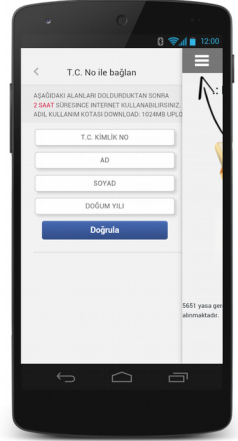

WiPublic HOTSPOT

Sosyal Medya ile Bağlan

- Sosyal medya hesabına ait kullanıcı adı ve parola ile internet erişimi sağlanabilir.
- Sosyal Medya hesabı ile kullanıcı doğrulama seçeneğinde isteğe bağlı olarak SMS opsiyonu eklenebilir.

Buranın Üyesiym

- Veritabanı ile Üye Misafir entegrasyonunu içerir.
- Bu destek ile veritabanında üyelik bilgileri bulunan misafir kullanıcılar için sınırlı süreli internet verilmesi gibi seçenekleri içerir. (Üyeler için üretilmiş üyelik kartlarının sorgulanması vb.)

Ücretsiz Arama ile Bağlan

- Kullanıcılar ekranda gördükleri numaralardan birini ücretsiz olarak arayarak doğrulama yapabilirler.
- Sonrasında telefonları ile arama yaptıkları numaralarını ister taşınabilir bilgisayarlarından ister mobil telefonlarından girerek ücretsiz doğrulama yapabilirler.

Etkinlik Kodu ile Bağlan

- Etkinlik/Konferans salonlarında sınırlı etkinlik kodu oluşturarak yalnızca o etkinlik salonundaki katılımcılara internet verilmesi sağlanabilir.
- Her bir etkinlik alanına özel kod oluşturarak, katılımcıların kendi etkinlik bölgesine özel mesaj verilebilir.

Diğer WiPublic HotSpot Özellikleri:

Yukarıda sayılan özelliklere ek olarak;

- Tekrar gelen kullanıcıyı yeniden tanıma özelliğine sahiptir. Tekrar gelen kullanıcı tanınarak otomatik hoş geldiniz mesajı ile tüm bilgileri tekrar girmeden kolayca bağlantı sağlayabilir.
- Kullanıcılara gezintileri sırasında periyodik olarak reklam ve duyurular gösterilebilir.
- Yabancı kullanıcılar için doğrulama ekranlarında Türkçe dışında İngilizce, Almanca, Fransızca, İspanyolca ve Rusça desteği sunar.
- Bağlantı seçeneklerine özel indirme/yükleme hızı ve toplam indirme/yükleme kotaları belirlenebilir.
- Kullanıcı doğrulama seçenekleri arasında TC KİMLİK sorgusu, SMS ile cep telefonuna şifre gönderim seçeneği, manuel olarak online portal ekranı üzerinden şifre temini, Sosyal Medya hesabı ile bağlantı seçeneği, ücretsiz cevapsız çağrı ile doğrulama, tıkla bağlan, NFC ve QR kod ile bağlan ve de MSSQL/MYSQL veri tabanı bağlantıları ile dış kaynaklardan sorgulama seçeneklerini içerir (otel takip programı gibi).
- Görevlendirilmiş yetkili personel tarafından KYS (Kimlik Yönetim Sistemi) paneli ile istenildiğinde hesapların eklenmesi düzenlenmesi ve silinmesi ile raporların alınması sağlanabilir.
- İnternet hizmetinin saat süresi veya kredi süresine göre verilmesini sağlayabilir. Bu şekilde internet zamanın belirli bir diliminde kesileceği gibi kullanıcıya tanımlı olan zaman, kişi kullandıkça (kontör) hesabından düşmesi sağlanabilir.
- Kullanıcı şifre hatırlatma sistemi e-posta desteğini içerir.
- Kredili yurtlar kurumu şartlarına göre yurtlar için saat kredili internet verilmesini destekler.
- Bir internet erişim şifresi ile yalnızca bir istemcinin internet alabildiği gibi birden fazla istemcinin internet alabilmesi gibi seçenekleri içerir.
- Gelişmiş raporlama özelliklerine ek olarak 5651 nolu yasa kapsamına göre kayıt altına alınabilir ve bu kayıtların sisteminize otomatik olarak yedeklenmesi sağlanabilir.