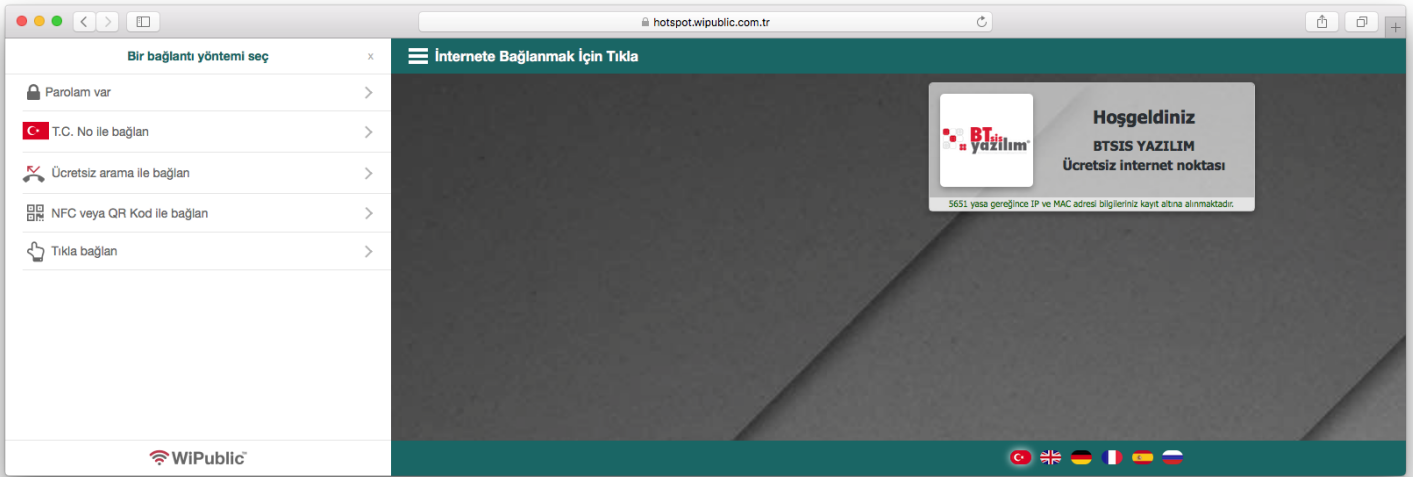

WiPublic HOTSPOT

WiPublic Kolaydır, Hızlıdır, Etkindir...

- WiPublic HotSpot, işletmeler için birden fazla doğrulama seçeneğinin bir arada sunulduğu HotSpot ve LOG çözümüdür.
- Ağırlıklı uygulama alanları arasında restoranlar, kafeler, oteller, toplantı ve konferans salonları, fuar alanları, eğitim kurumları ve bekleme salonları sayılabilir.
- WiPublic HotSpot ile dilediğiniz farklı kimlik doğrulama seçeneklerini bir arada kullanabilir; kullanıcı karşılama sayfasında da firma logosu ve arka planı özelleştirebilirsiniz.

Parolam Var

- WiPublic HotSpot kimlik doğrulama yöntemleri tarafından oluşturulmuş veya KYS panelinden oluşturulmuş kullanıcı id ve parola ile kullanıcıların farklı zamanlarda tekrar giriş yapmasına olanak sağlar.